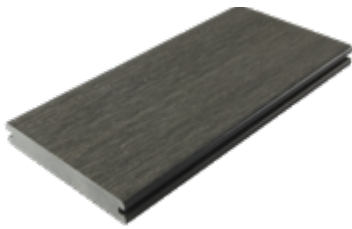

LE +

**100% purgé
d'aubier**

Lame Douglas

Purgé d'aubier à 90%
1 face lisse, 1 face striée
27 x 140 mm

Code : 7214

29,90€^{ttc}/m²

Gamme Manathan

Gris Ardoise