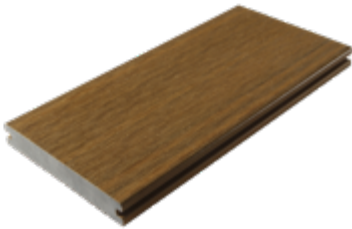

Teck

Pose par clip
22,5 x 145 mm
3600 mm
Code : 11322

Pose à visser
23 x 138 mm
3000 mm
Code : 11352

99,95€^{ttc}/m²