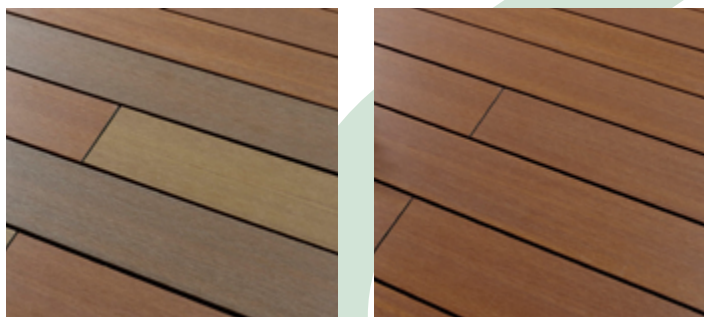

Gamme Exotics

114,95€^{ttc}/m²

IPE composite exotics (reflets de teintes)