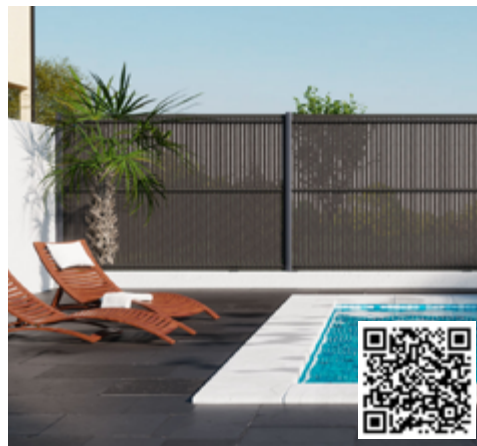

Sur commande

Code : 12962

350€^{ttc}

Gamme Alu

Claustres et palissades
Sur-mesure
+ De 28 décors

Sur commande

Gamme Mixte matériaux

Bois composite de haute qualité
Simple et rapide à poser
Garantie 15 ans