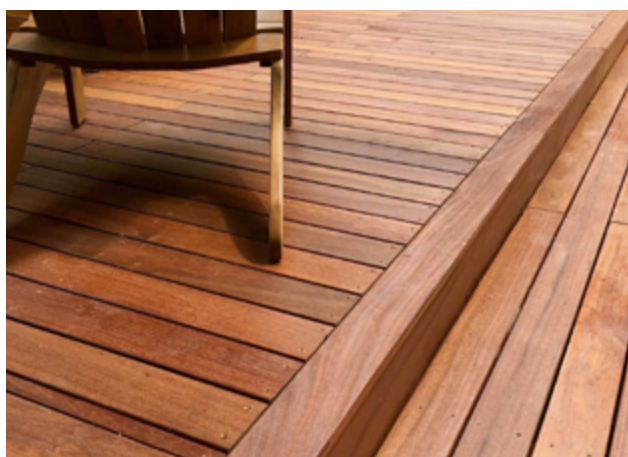

Code : 11251

105€^{ttc}/m²

Lame Padouk KD

Origine Afrique
Deux faces lisses
21 x 145 mm

Code : 11673

95€^{ttc}/m²

Lame Cumaru KD rouge

Origine Amérique du Sud
Deux faces lisses
21 x 145 mm